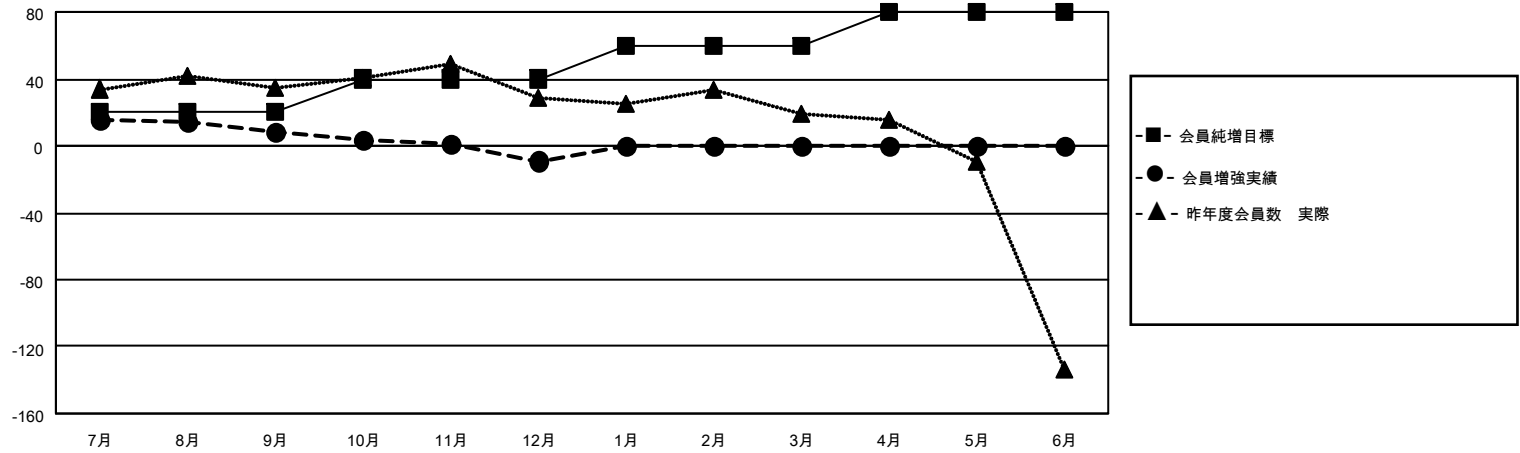

MONTHLY MEMBERSHIP PROGRESS REPORT

地域 JAPAN

District 333 A

Results as of: 12/31/2020

クラブ			
結果：2020-2021			
四半期	新クラブ目標	新クラブ	解散クラブ
7月/8月/9月	1	0	1
10月/11月/12月	0	0	0
1月/2月/3月	0	0	0
4月/5月/6月	0	0	0

名			
結果：2020-2021			
四半期	会員純増目標	会員増強実績	退会者(転籍を含む)実際
7月/8月/9月	20	59	51
10月/11月/12月	20	28	43
1月/2月/3月	20	0	0
4月/5月/6月	20	0	0

新クラブ目標及び実績累計

会員目標及び実績累計

解散クラブ: 1	37 CLUBS OF 72 一名以上の新会員を登録	男女別 男性 2,326 (84.92%) 女性 413 (15.08%)
退会者 物故会員 10 クラブ解散 13 その他 71 合計 94	会員累計データを見るには、ここをクリック	世帯主/家族会員合計 468 国際会費半額の家族会員 233