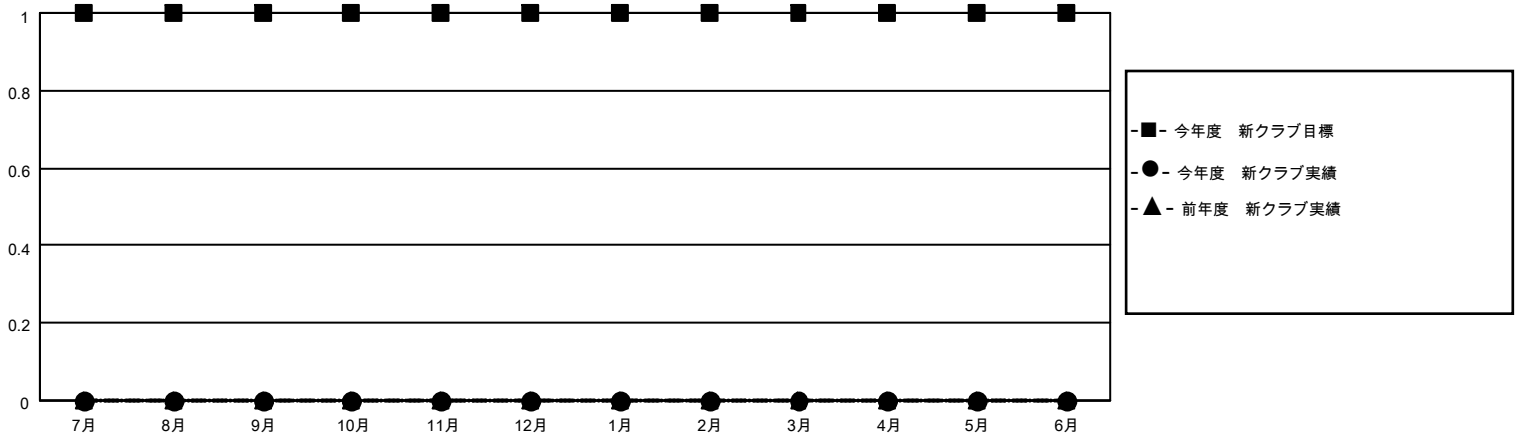

MONTHLY MEMBERSHIP PROGRESS REPORT

地域 JAPAN

District 333 A

Results as of: 12/31/2020

クラブ			
結果：2020-2021			
四半期	新クラブ目標	新クラブ	解散クラブ
7月/8月/9月	1	0	1
10月/11月/12月	0	0	0
1月/2月/3月	0	0	0
4月/5月/6月	0	0	0

名			
結果：2020-2021			
四半期	会員純増目標	会員増強実績	退会者(転籍を含む)実際
7月/8月/9月	20	59	51
10月/11月/12月	20	28	43
1月/2月/3月	20	0	0
4月/5月/6月	20	0	0

新クラブ目標及び実績累計

会員目標及び実績累計

解散クラブ: 1	37 CLUBS OF 72 一名以上の新会員を登録	男女別 男性 2,326 (84.92%) 女性 413 (15.08%)
退会者 物故会員 10 クラブ解散 13 その他 71 合計 94	会員累計データを見るには、ここをクリック	世帯主/家族会員合計 468 国際会費半額の家族会員 233